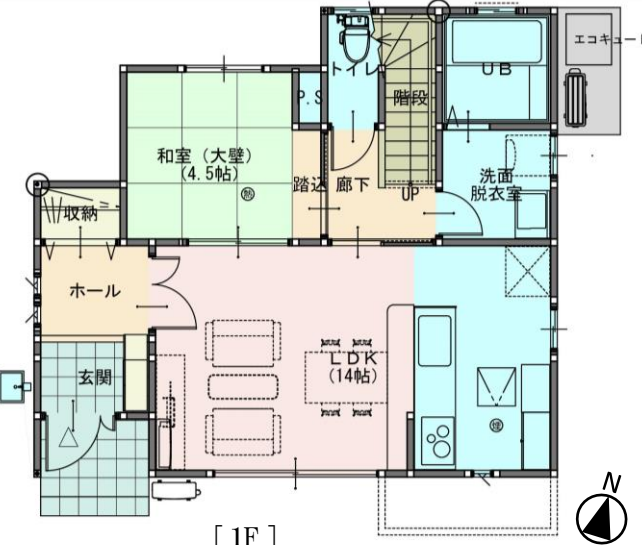

新築 [販売価格]
建売住宅
販売中 **2,980** (税込) 万円
 東松島市矢本河戸 (A棟)

月々の支払例 **70,520円**
 ※頭金 0円
 ※2,980万円借入で40年ローン変動金利0.65%
 ※ボーナス払いなしの場合

分譲地も好評 販売中

4LDK
 駐車場 **3台**

おすすめポイント ① 通学や買い物も徒歩圏内！ 利便性の良い住環境

- ◆JR仙石線「矢本」駅 …徒歩 6分 ◆三陸自動車道「矢本IC」…車で 2分
- ◆イオンタウン矢本 …徒歩 8分 ◆矢本西小学校 …徒歩 5分
- ◆矢本第一中学校 …徒歩11分 ◆のびる幼稚園 …徒歩 8分