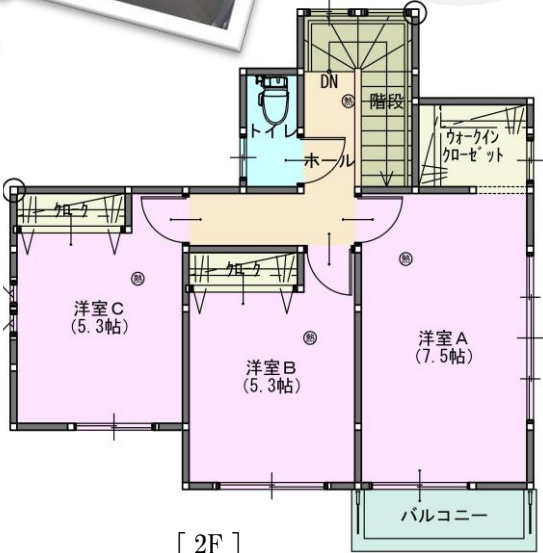

新築 [販売価格]
建売住宅
販売中 **2,980** (税込) 万円
 東松島市矢本河戸 (A棟)

月々の支払例 **70,520円**
 ※頭金 0円
 ※2,980万円借入で40年ローン変動金利0.65%
 ※ボーナス払いなしの場合

分譲地も好評 販売中

4LDK
 駐車場 **3台**

おすすめポイント ① 通学や買い物も徒歩圏内！ 利便性の良い住環境

- ◆JR仙石線「矢本」駅 …徒歩 6分 ◆三陸自動車道「矢本IC」…車で 2分
- ◆イオンタウン矢本 …徒歩 8分 ◆矢本西小学校 …徒歩 5分
- ◆矢本第一中学校 …徒歩11分 ◆のびる幼稚園 …徒歩 8分